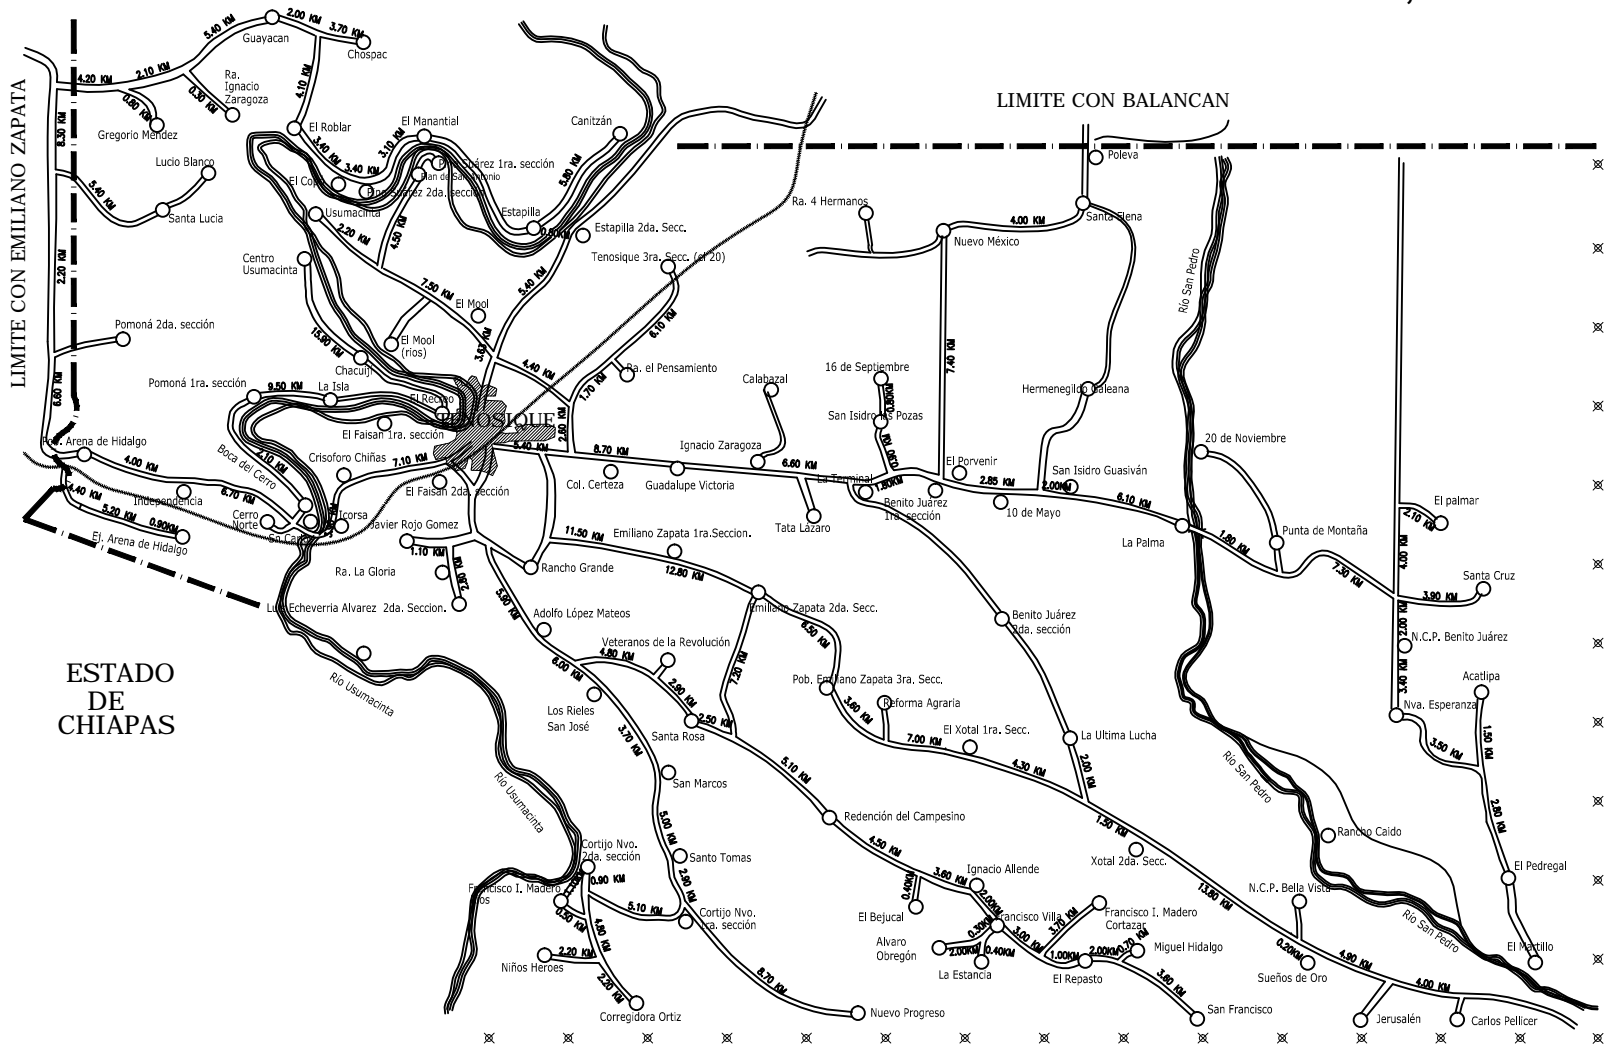

# MUNICIPIO DE TENOSIQUE DE PINO SUAREZ, TABASCO

ESTADO DE CHIAPAS

ESCALA 1: 100,000

GUATEMALA

GUATEMALA